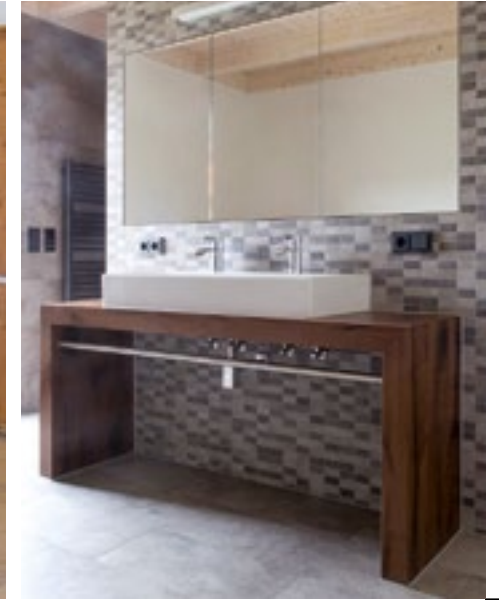

DIE METAMORPHOSE

Wenn sich alltägliche Objekte in etwas
Einzigartiges verwandeln - Ihr Möbelraum.